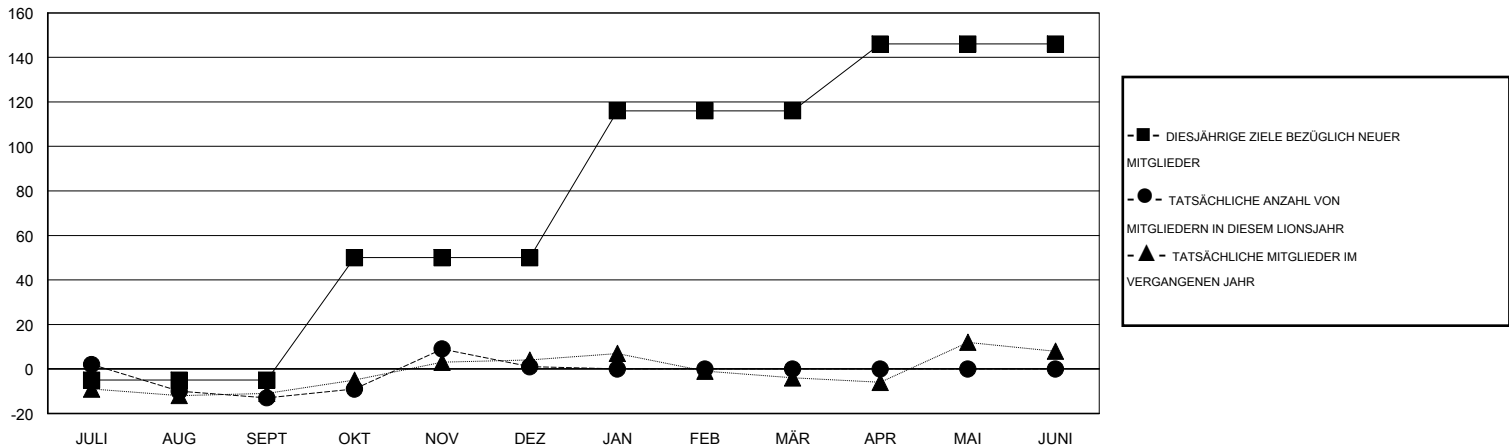

ZIELE UND TATSÄCHLICHE MITGLIEDER KUMULATIV

ABGEMELDETE CLUBS: 0	42 VON 128 CLUBS HABEN 1 ODER MEHR NEUE MITGLIEDER AUFGENOMMEN	<u>GESCHLECHTERVERTEILUNG</u>			
<u>AUSGETRETENE MITGLIEDER</u>		MANN	3,494 (84.31%)		
VERSTORBEN	22	FRAU	650 (15.69%)		
CLUB AUFGELOST	0	KLICKEN SIE HIER FÜR ANGABEN ZUM ZUSTAND DES CLUBS			
ANDERE	72			FAMILIENMITGLIEDER	10
GESAMT	94			HAUSHALTSVORSTAND	5
		NICHT-FAMILIENVORSTAND	5