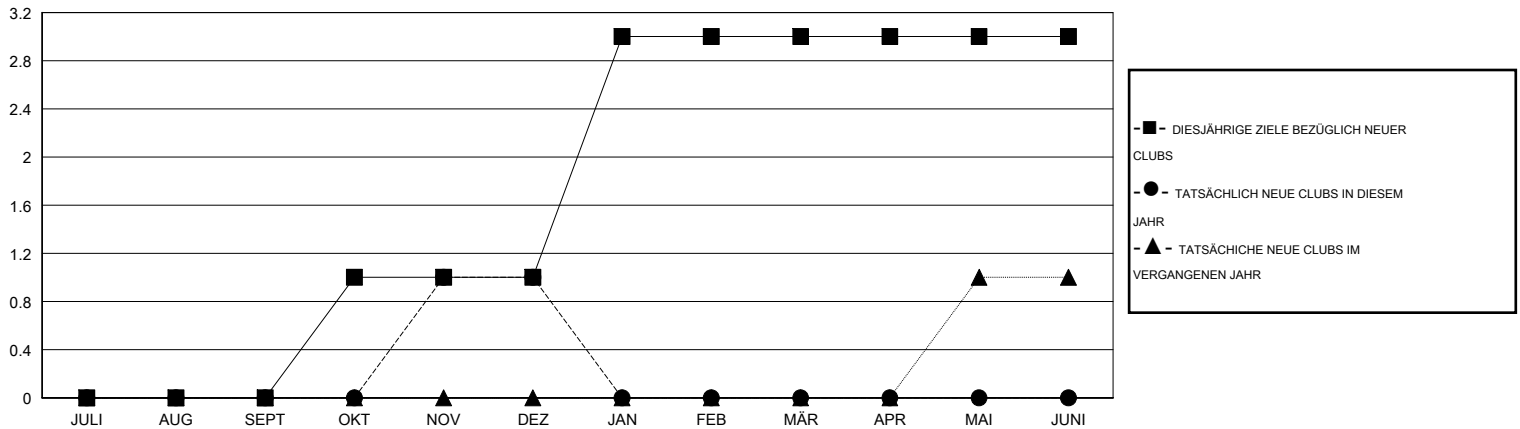

MONTHLY MEMBERSHIP PROGRESS REPORT

District 111MN

Results as of: 12/31/2016

GMT: Carl Robert Rettby

STANDORT GERMANY

GMT KONST. GEB.: 4

Clubs				
ERGEBNISSE FÜR 2016-2017				
QUARTAL	ZIEL NEUE CLUBS	NEUE CLUBS	AUFGELOSTE CLUBS	NETTO-GEWINN/-VERLUST
JULI/AUG/SEPT	0	0	0	0
OKT/NOV/DEZ	1	1	0	1
JAN/FEB/MÄR	2	0	0	0
APR/MAI/JUNI	0	0	0	0

Pro Mitglied				
ERGEBNISSE FÜR 2016-2017				
QUARTAL	ZIEL NEUE MITGLIEDER	HINZUGEFÜGTE GRÜNDUNGS- UND NEUE MITGLIEDER	AUSGESCHIEDENE MITGLIEDER	NETTO-GEWINN/-VERLUST
JULI/AUG/SEPT	-5	37	50	-13
OKT/NOV/DEZ	55	58	44	14
JAN/FEB/MÄR	66	0	0	0
APR/MAI/JUNI	30	0	0	0

ZIELE UND TATSÄCHLICHE NEUE CLUBS KUMULATIV